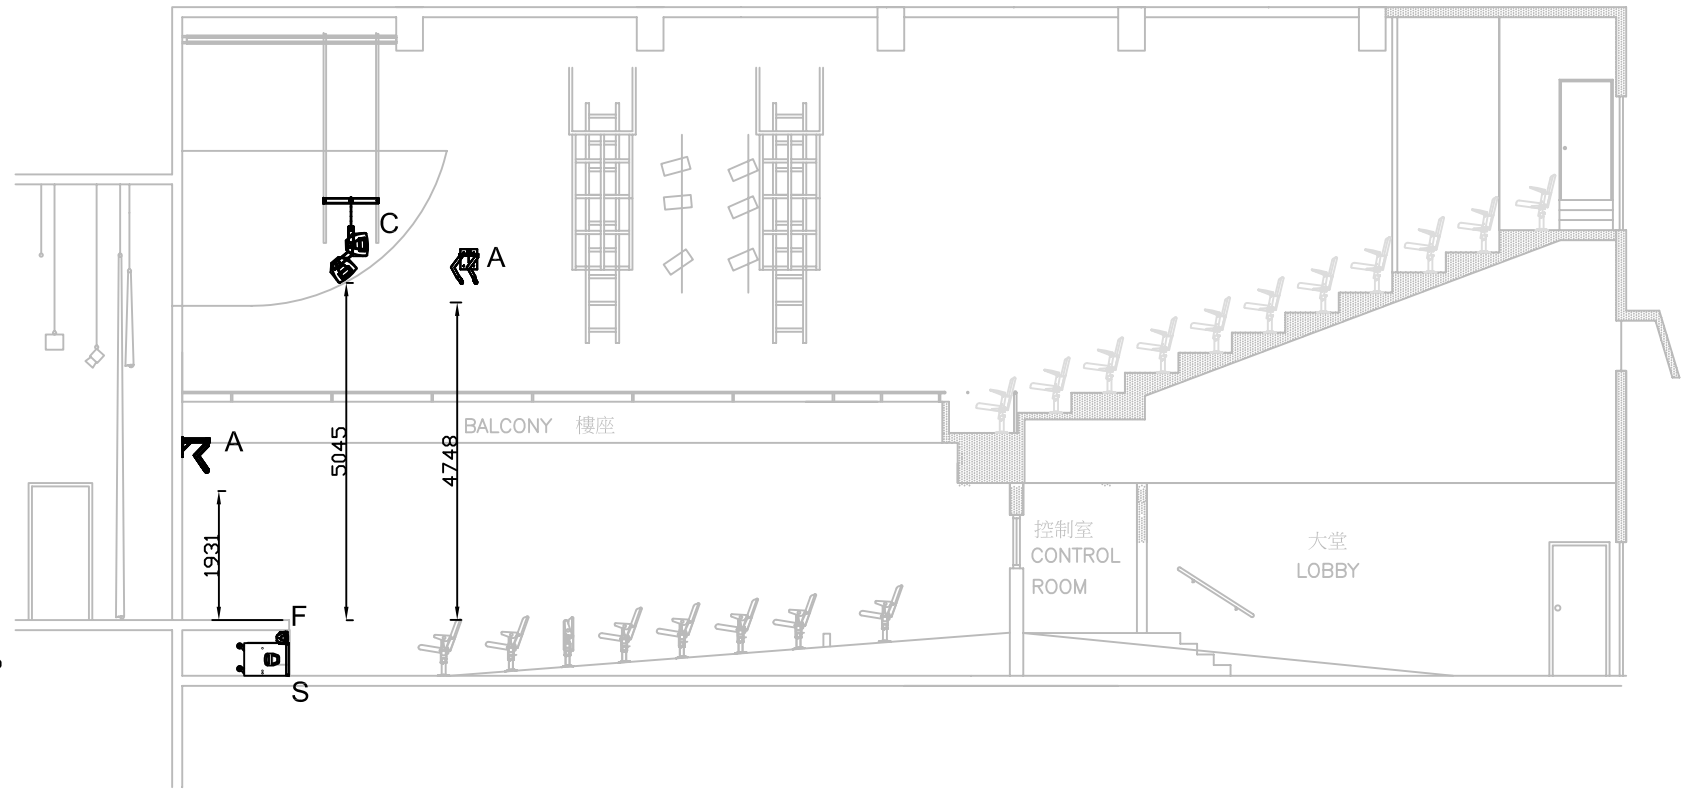

Legend 音箱設備

-  d&b E12 main central cluster (C)
中央揚聲器系統
-  d&b E12D main central cluster (C)
中央揚聲器系統
-  d&b E12 upper left & right (A)
兩側的雙聲道揚聲器系統
-  d&b E12 lower left & right (A)
兩側的雙聲道揚聲器系統
-  d&b Q-sub Sub left & right loudspeaker (S)
舞台台口揚聲器系統
-  d&b E6 front fill loudspeaker (F)
舞台台口揚聲器系統